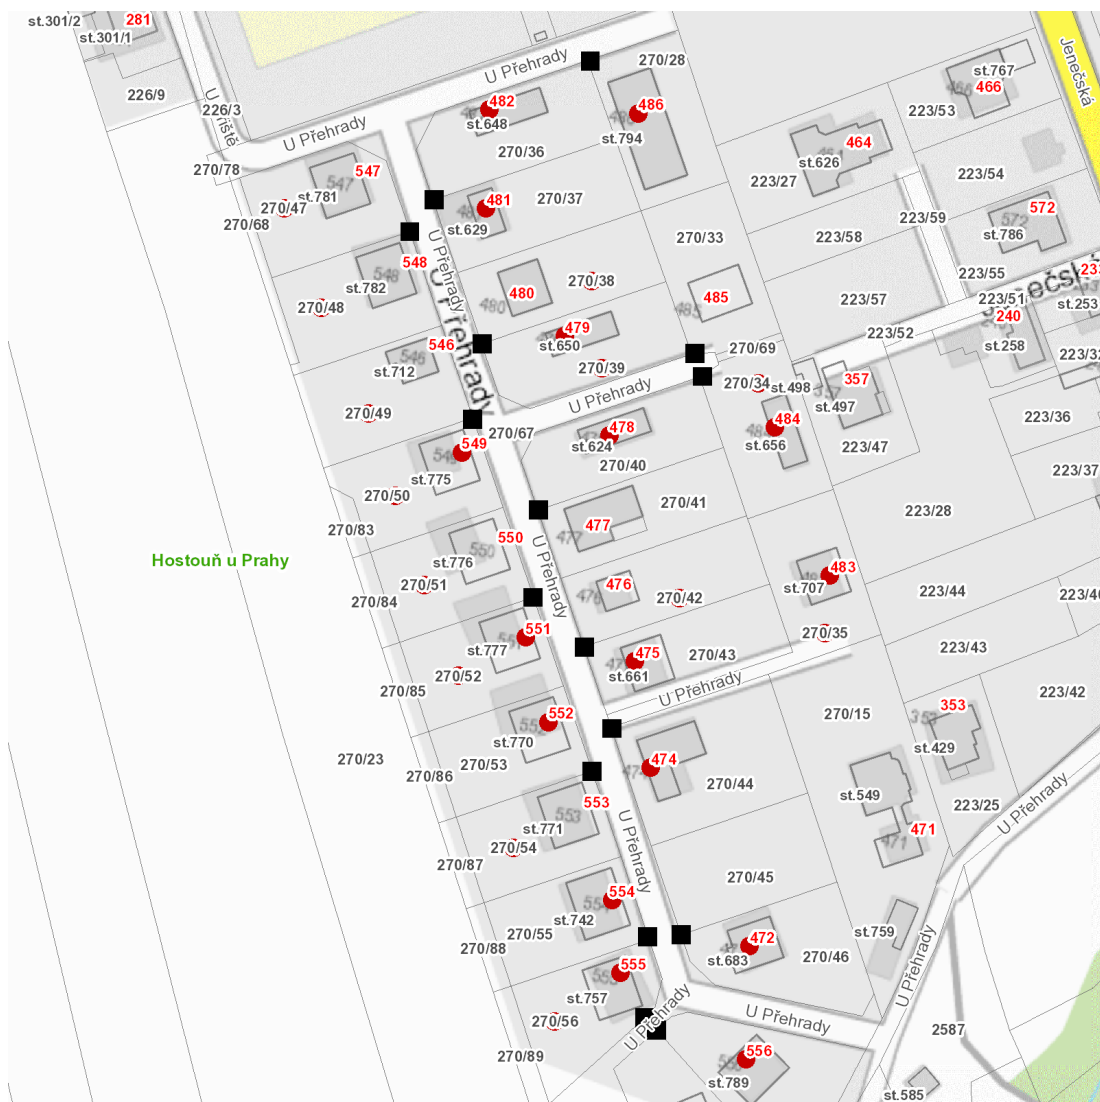

dne **23. 7. 2024** od **11:30** do **15:00** hodin

Plánovaná odstávka zahrnuje tyto lokality:

Hostouň (okres Kladno)

U Přehrad: č. p. 472, 474, 475, 478, 479, 481, 482, 483, 484, 486, 549, 551, 552, 554, 555, 556

kat. území **Hostouň u Prahy** (kód **645923**): **parcelní č.** 270/34, 270/35, 270/38, 270/39, 270/42, 270/47, 270/48, 270/49, 270/50, 270/51, 270/52, 270/54, 270/56, 556/1

UPOZORNĚNÍ

Dotčené zařízení distribuční soustavy je nutné i v době odstávky považovat za zařízení pod napětím, a proto vás žádáme o dodržení všech zásad bezpečnosti a provedení opatření potřebných k zamezení případných škod na zdraví a majetku. | Provozovatelé výroben elektřiny jsou povinni zajistit přerušení dodávky elektřiny z výroby do vypnutého úseku distribuční soustavy.

dne 23. 7. 2024 od 11:30 do 15:00 hodin

Orientační mapový podklad odstávkou dotčených lokalit

VYSVĚTLIVKY

- – adresy dotčené odstávkou elektřiny
- – místa připojení k elektrické síti dotčená odstávkou

INFORMACE ZASLÁNA

IDDS: i94a7re (Obec Hostouň)