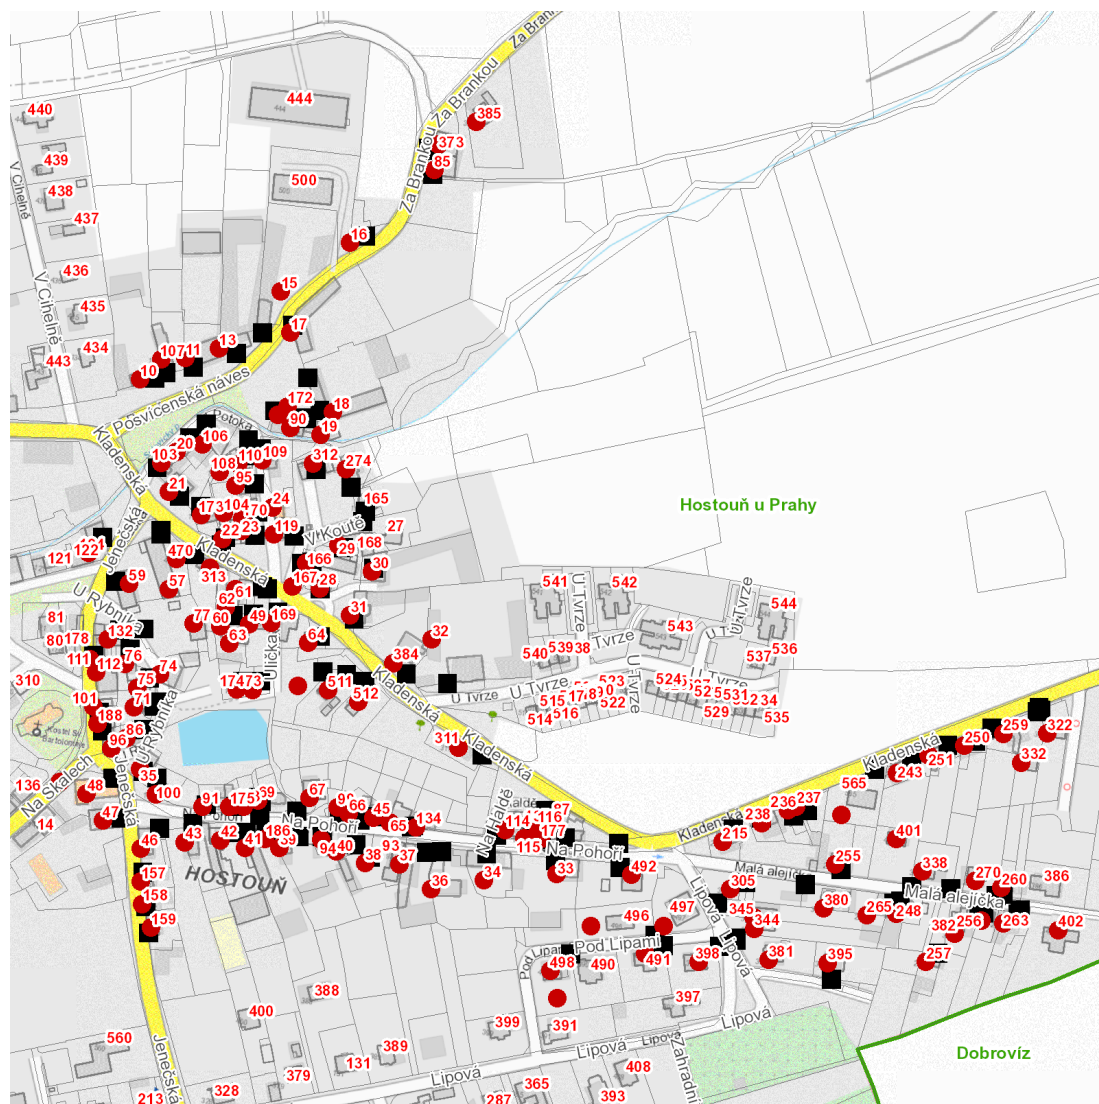

Lipová: č. p. 305, 344, 345, 381, 395, 398

Malá alejička: č. p. 248, 255, 256, 257, 260, 263, 265, 270, 338, 380, 382, 401, 402

Na Haldě: č. p. 87, 114, 116

Na Pohoří: č. p. 33, 34, 36-43, 45, 46, 65, 66, 67, 69, 70, 91, 94, 99, 100, 115, 133, 134, 175, 177, 186, 492

Na Skalech: č. p. 48

Pod Lipami: č. p. 491, 498

Posvícenská náves: č. p. 10, 11, 13, 15, 17, 18, 19, 90, 107, 172

U Potoka: č. p. 20, 24, 95, 106, 108, 109, 110, 170

U Rybníka: č. p. 35, 60, 71, 74, 75, 76, 77, 86, 111, 132, 174

Ulička: č. p. 73

V Koutě: č. p. 28, 29, 30, 166, 167, 274, 312

Za Brankou: č. p. 16, 85, 373, 385

kat. území **Hostouň u Prahy (kód 645923): parcelní č. 110/16, 156/5, 157/5, 157/17, 165/175, 393, 1511/31, 1584/1**

dne **9. 10. 2023** od **8:00** do **15:30** hodin

Orientační mapový podklad odstávkou dotčených lokalit

VYSVĚTLIVKY

- – adresy dotčené odstávkou elektřiny
- – místa připojení k elektrické síti dotčená odstávkou